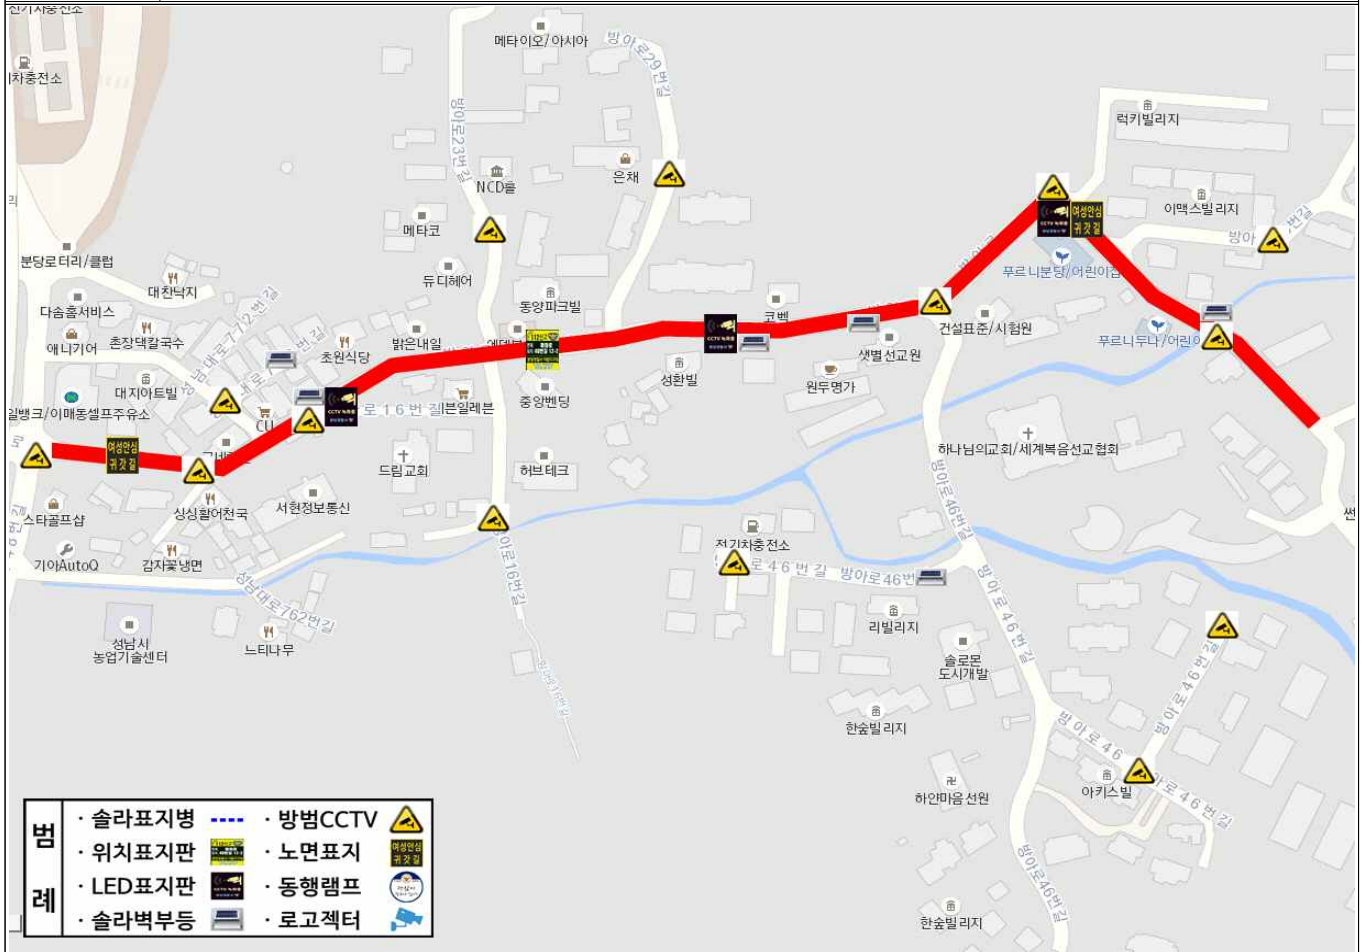

분당구 여성안심귀갓길 관리카드

연 번	1	해당동	야탑3동	시설물 · 설치년도	하단 목록 참조
설치주체	시 여성가족과 · 스마트도시과 · 경찰서 · 주민센터		총 길이(m)	1,200	
주소	성남시 분당구 매화로 47번길, 48번길, 야탑로 153번길, 장미로 148번길				

시설물	개소 수	설치 주체	설치 년도	비고
슬라표지병	1	시 여성가족과	2020	540m (135개)
위치표지판	6	분당경찰서	2019	
LED표지판	2	분당경찰서	2021	
방범용CCTV	8	시 스마트도시과	~ 2022	
노면표지	4	분당경찰서	~ 2022	
로고젝터	1	행정복지센터	미상	
슬라벽부등	-			
동행램프	-			

분당구 여성안심귀갓길 관리카드

연 번	2	해당동	야탑3동	시설물 · 설치년도	하단 목록 참조
설치주체	시 여성가족과 · 스마트도시과 · 재난안전 · 경찰서			총 길이(m)	920
주 소	성남시 분당구 판교로 552번길, 610번길				

시설물	개소 수	설치 주체	설치 년도	비고
솔라표지병	1	시 재난안전관 등	2017	500m (약 140개)
위치표지판	5	분당경찰서	2019	
LED표지판	6	분당경찰서	2021	
방법용CCTV	6	시 스마트도시과	~ 2022	
노면표지	5	분당경찰서	~ 2022	
로고젝터	2	시 여성가족과	2019, 2020	
솔라벽부등	-			
동행램프	-			

분당구 여성안심귀갓길 관리카드

연 번	3	해당동	이매동	시설물·설치년도	하단 목록 참조
설치주체	시 여성가족과·스마트도시과·경찰서		총 길이(m)	660	
주소	성남시 분당구 방아로(sk주유소 ~ 43-9번지)				

시설물	개소 수	설치 주체	설치 년도	비고
슬라표지병	-			
위치표지판	1	분당경찰서	2019	
LED표지판	3	시 여성가족과	2022	
방법용CCTV	14	시 스마트도시과	~ 2022	
노면표지	2	분당경찰서	~ 2022	
로고젝터	-			
슬라벽부등	5	분당경찰서	2019	
동행램프	-			