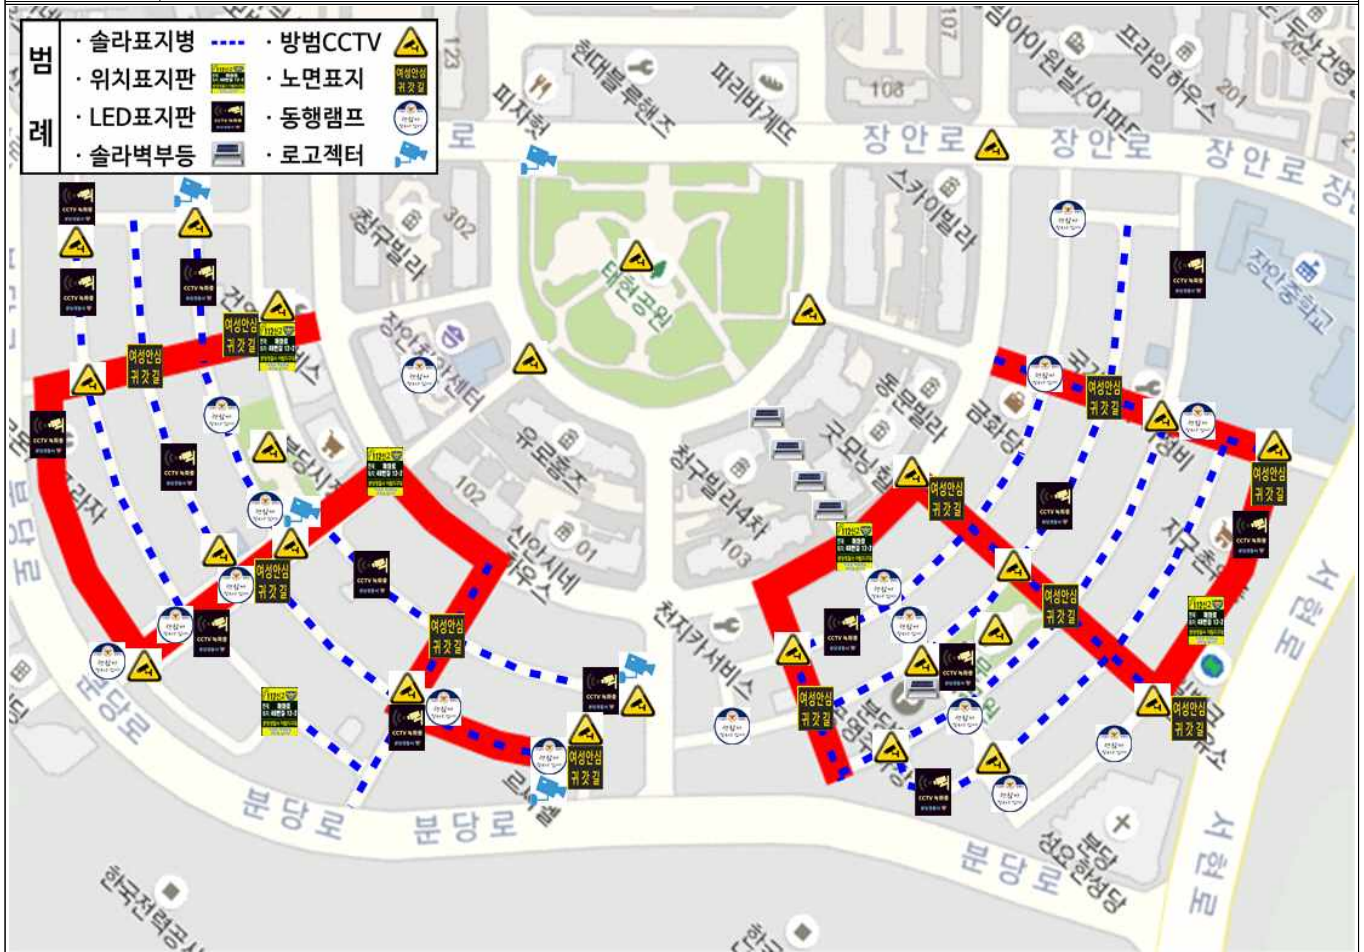

분당구 여성안심귀갓길 관리카드

연 번	4	해당동	분당동	시설물 · 설치년도	하단 목록 참조
설치주체	시 여성가족과 · 스마트도시과 · 경찰서 · 남동발전			총 길이(m)	1,380
주 소	성남시 분당구 장안로4번길 1 ~ 서현로 478				

시설물	개소 수	설치 주체	설치 년도	비고
슬라표지병	2	미상	미상	2,550m (약 600개)
위치표지판	5	분당경찰서	2019	
LED표지판	15	분당경찰서	2022	
방법용CCTV	24	시 스마트도시과	~ 2022	
노면표지	11	분당경찰서	~ 2022	
로고젝터	4	시 여성가족과 · 경찰서	미상	
슬라벽부등	25	분당경찰서	2022	
동행램프	28	남동발전 · 경찰서	~ 2020	

분당구 여성안심귀갓길 관리카드

연 번	5	해당동	수내2동	시설물 · 설치년도	하단 목록 참조
설치주체	시 스마트도시과 · 경찰서			총 길이(m)	620
주소	성남시 분당구 수내동 68-1, 62, 67-1번지(보행자도로)				

시설물	개소 수	설치 주체	설치 년도	비고
슬라표지병	-			
위치표지판	3	분당경찰서	2019	
LED표지판	2	분당경찰서	2022	
방법용CCTV	7	시 스마트도시과	~ 2022	
노면표지	-			
로고젝터	-			
슬라벽부등	-			
동행램프	-			

분당구 여성안심귀갓길 관리카드

연 번	6	해당동	수내3동	시설물 · 설치년도	하단 목록 참조
설치주체	시 여성가족과 · 스마트도시과 · 경찰서 · 주민센터			총 길이(m)	380
주 소	성남시 분당구 발이봉로 6~28, 발이봉남로 6~16(수내3동 주택가)				

시설물	개소 수	설치 주체	설치 년도	비고
슬라표지병	1	수내3동 행정복지센터	~ 2022	1,450m (약 400개)
위치표지판	2	분당경찰서	2019	
LED표지판	-			
방범용CCTV	19	시 스마트도시과	~ 2022	
노면표지	2	분당경찰서	2019	
로고젝터	1	시 여성가족과	2019	
슬라벽부등	1	분당경찰서	2019	
동행램프	-			