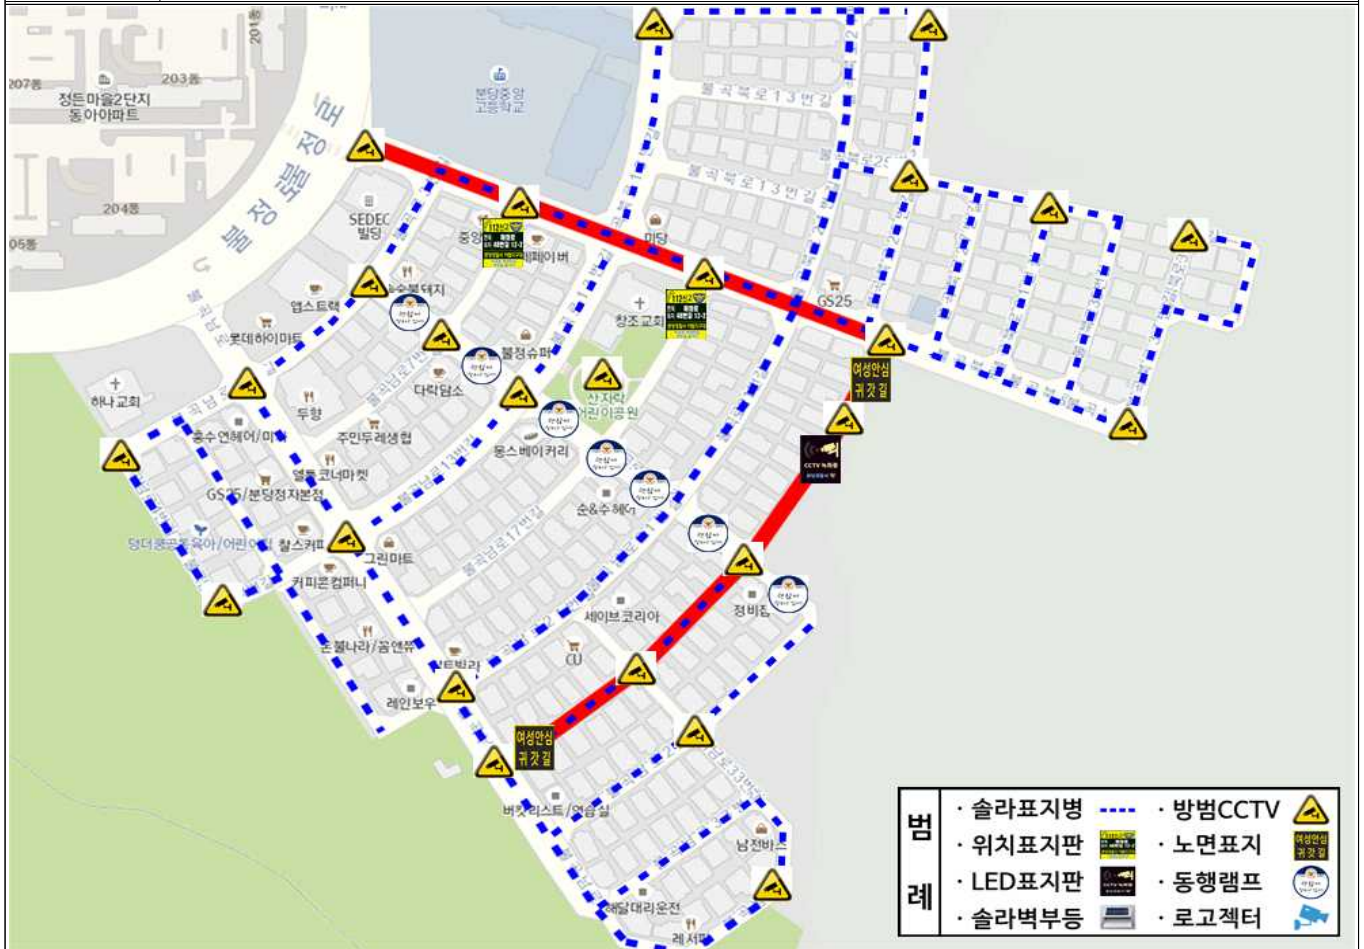

분당구 여성안심귀갓길 관리카드

연 번	7	해당동	정자동	시설물 · 설치년도	하단 목록 참조
설치주체	시 스마트도시과 · 경찰서			총 길이(m)	400
주소	성남시 분당구 정자동 91-1, 91-3, 91-4번지				

시설물	개소 수	설치 주체	설치 년도	비고
슬라표지병	-			
위치표지판	3	분당경찰서	2019	
LED표지판	2	분당경찰서	2022	
방법용CCTV	3	시 스마트도시과	~2022	
노면표지	-			
로고젝터	2	시스마트도시과 · 경찰서	2022	
슬라벽부등	-			
동행램프	-			

분당구 여성안심귀갓길 관리카드

연 번	8	해당동	정자3동	시설물 · 설치년도	하단 목록 참조
설치주체	시 스마트도시과 · 경찰서 · 남동발전 · 주민센터			총 길이(m)	520
주 소	성남시 분당구 정자동 221 ~ 250번지(하이마트 뒤편 주택가)				

시설물	개소 수	설치 주체	설치 년도	비고
슬라표지병	1	경찰서 · 주민센터 · 미상	미상	3,000m (약 700개)
위치표지판	2	분당경찰서	2019	
LED표지판	1	분당경찰서	2022	
방범용CCTV	25	시 스마트도시과	~ 2022	
노면표지	2	분당경찰서	2021	
로그젝터	-			
슬라벽부등	-			
동행램프	7	분당경찰서	2017	