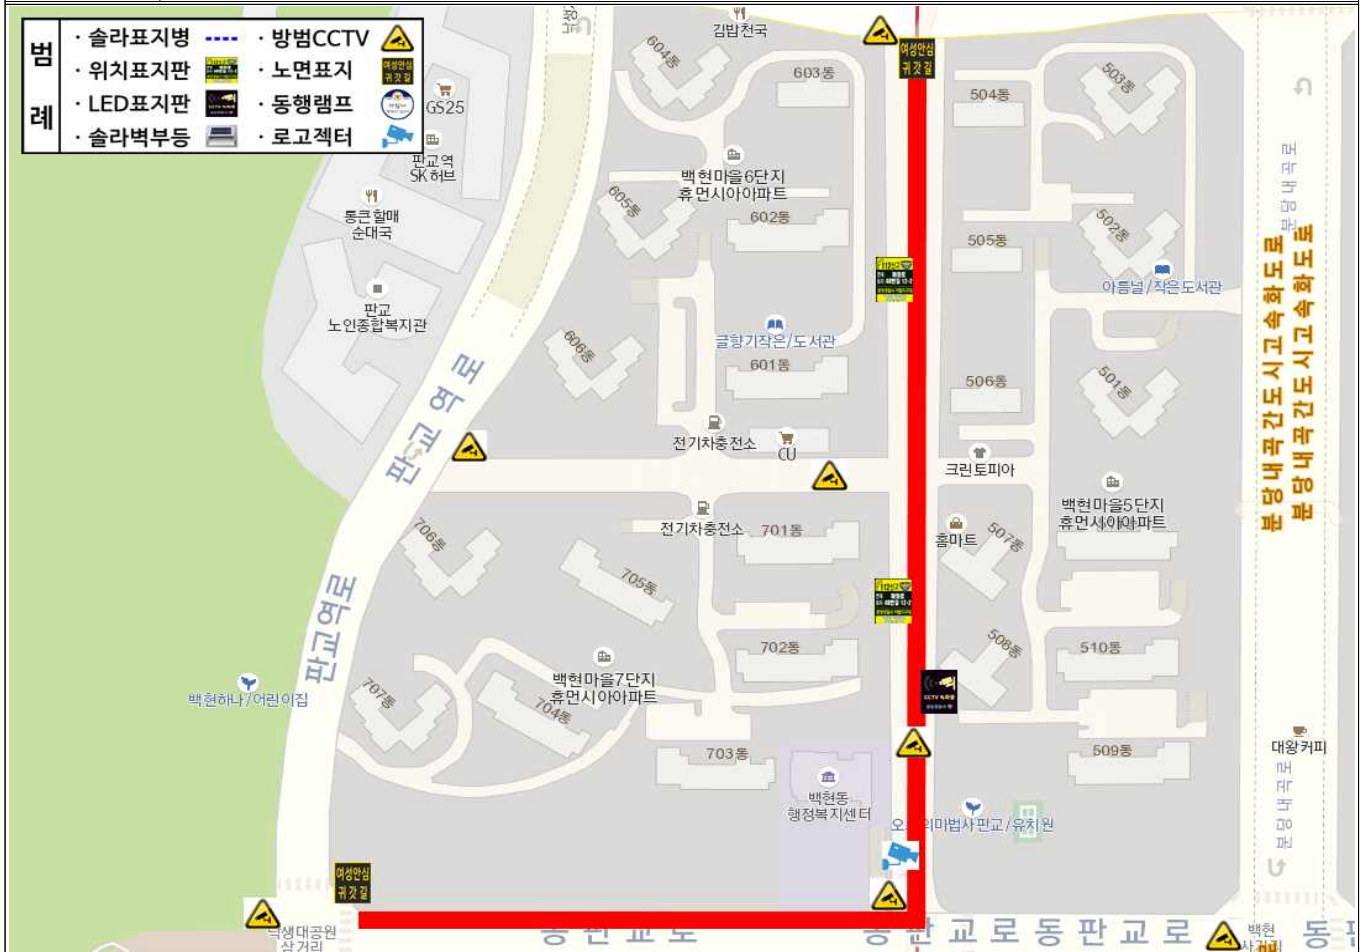

# 분당구 여성안심귀갓길 관리카드

연 번	9	해당동	백현동	시설물 · 설치년도	하단 목록 참조
설치주체	시 여성가족과 · 스마트도시과 · 경찰서		총 길이(m)	580	
주소	성남시 분당구 백현동 554-3, 556-2번지				

시설물	개소 수	설치 주체	설치 년도	비고
슬라표지병	-			
위치표지판	2	분당경찰서	2019	
LED표지판	1	분당경찰서	2022	
방법용CCTV	7	시 스마트도시과	~ 2022	
노면표지	2	분당경찰서	2019	
로그젝터	1	시 여성가족과	2020	
슬라벽부등	-			
동행램프	-			